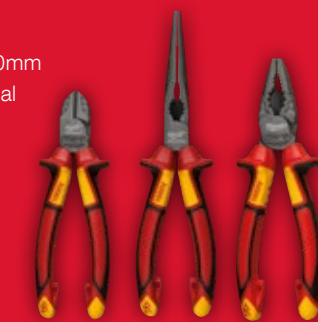

**HOLE
DOZER™**

**DURABILIDADE INIGUALÁVEL NAS
APLICAÇÕES MAIS EXTREMAS E
EXIGENTES**

INCLUI:

- Serras craneanas: Ø16, 20, 25, 32, 40, 51, 64mm, broca piloto para serras craneanas de Ø14-30mm, adaptador para serras craneanas de Ø32-152mm, 2x brocas piloto, mala vazia e chave Allen

REF. 4932464575 **93,50€ SEM IVA**
**CONJUNTO ELETRICISTA DE
ALICATES + CHAVES DE FENDAS**

INCLUI:

- Alicate VDE universal de 180mm
- Alicate VDE de corte diagonal de 160mm
- Alicate VDE de pontas compridas de 205mm

OFERTA

**CONJUNTO DE 5 CHAVES DE
FENDAS VDE (FENDA 3, 4, PZ1, PZ2
E BUSCA-PÓLOS)**

REF. 4932478737
NO VALOR DE **33,20€** (SEM IVA)

REF. 48899335 **83,10€ SEM IVA**
BROCA ESCALONADA HSS

CARACTERÍSTICAS:

- Brocas escalonada de 6 a 35mm, com passos de 2 e 3mm
- Eixo de 3 chanfros para evitar o deslizamento na bucha
- Desenho concebido para reduzir as rebarbas no material e afiação agressiva e duradoura