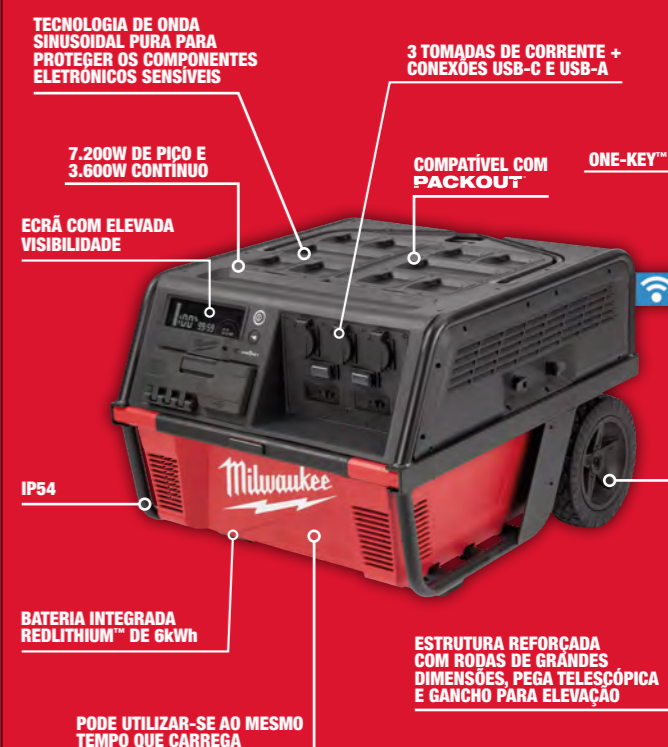

PACKOUT™ ONE-KEY CONVERSOR DE ENERGIA ROLL-ON™ 7.200W / 3.600W

IRPSUOP2500
REF. 4933492133

4.580,90€ SEM IVA

NOVO PACKOUT™ ONE-KEY CONVERSOR DE ENERGIA PORTÁTIL 7.200W / 3.600W

IRPSUOP6000
REF. 4933500156