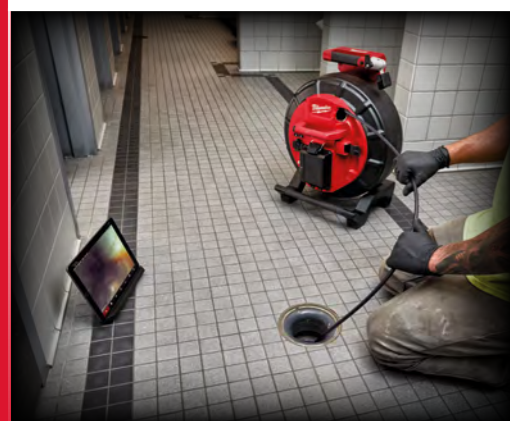

- 0 - 165rpm
- 85x85mm de capacidade
- 3,9kg (M18 B2)
- Lâmina de 898,52mm

M18 FBS85-0
REF. 4933471495

341,90€ SEM IVA

341,90€ SEM IVA

CANALIZAÇÕES

CÂMARAS DE INSPEÇÃO

- O sistema de câmara de inspeção modular da MILWAUKEE® permite-lhe personalizar de acordo com as necessidades específicas do trabalho em questão
- Imagens de alta qualidade, câmara resistente e múltiplas soluções de visualização das imagens