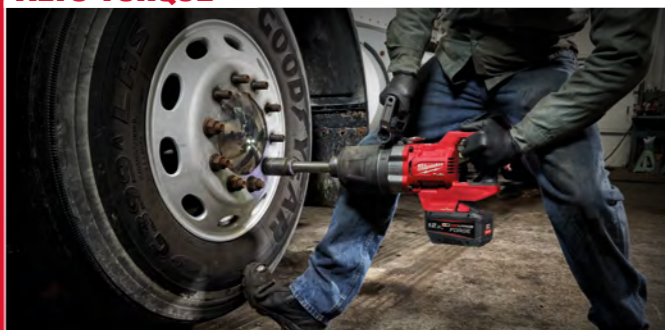

M18 ONEFHIWF34-0X
REF. 4933459729

M18 ONEFHIWF1-0X
REF. 4933459732

O QUE TÊM DE ESPECIAL AS CHAVES DE IMPACTO DA MILWAUKEE®? MAIOR TORQUE E MAIS REPETIÇÕES!

COMO ESCOLHER A CHAVE DE IMPACTO: Dependendo do tipo de trabalho, necessitamos uma chave com mais ou menos torque. O tipo de encabadouro é importante, existem chaves de 1/4", 3/8", 1/2", 3/4" e 1". Com fixação adicional em anel ou pino.

CHAVES DE IMPACTO

ALTO TORQUE

M18 ONEFHIWF1D-OC
REF. 4933471755

- 1" quadrado
- 2.711Nm (desaperto)
- 2.576Nm (aperto)
- 0 - 1.200rpm
- 12,7kg (M18 FB12)
- Até M42
- ONE-KEY™